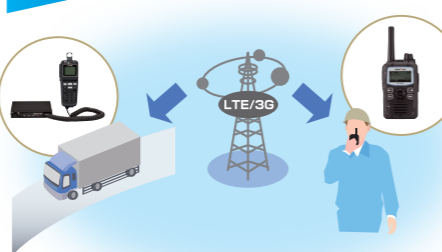

複数ユーザーコード  
設定可能

BCPでも有効な複数ユーザーコード機能

本社～全国支店間、または、親会社～子会社間など、日頃は独立した運用で通信を行っている場合でも、災害時など緊急の際には共通のユーザーコードで同一のグループとして連携をとりあえ、いち早いBCP対応ができます。  
(関連別会社間でも可能)

エアダウンロードで  
最新ソフト

最新ソフトを無線で配信、自動更新

最新のソフトや設定変更は、クラウドから無線でダウンロードします。ダウンロード中でも無線機は使えますので、業務に支障を与えることはありません。

## 手のひらサイズの高機能携帯機

- Bluetooth®内蔵で業界最小クラスのコンパクトボディを実現
- 着信をバイブレーションでもお知らせ