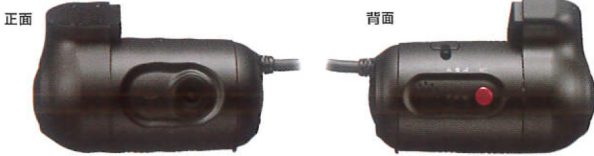

2カメラ通信型ドライブレコーダー

フルハイビジョン画質の録画に対応、業務用車両に特化したハイスペックモデル。保存容量は最大128GBまで拡張可能。

※2台目のカメラはオプションとなります。

2カメラ通信型ドライブレコーダー

TX2000 / TX2000-SA **NEW**
オープン価格 (TX2000-SAをご使用頂くには「SAFE-DR」のご契約が必要となります)

通信サービス
SAFE-DR対応

- ■環境優良車普及機構(LEVO)選定モデル ※運行管理連携型(TX2000-SA)
- ■環境優良車普及機構(LEVO)選定モデル ※標準型(TX2000)
- ■通信サービス「SAFE-DR」に対応

- ・稼働状況をいち早く把握：運行情報(位置、速度、信号情報等)を送信し、ほぼリアルタイムに車両の稼働状況が確認可能
- ・走行時間・距離を一元管理：SDカードを抜かずに日報/月報の生成が可能
- ・映像記録に問題がないか把握：機器エラーチェック機能の搭載
- ・イベント発生時の画像ほか各データをクラウド上に保存

- 高画質録画
- 最大フルHD 1920x1280
- SDカード1枚付属
- 2ch同時録画
- 常時録画
- イベント録画
- ピープ音通知
- 音声録音
- 車両信号同時記録
- 3軸Gセンサー内蔵
- GPS内蔵
- 地図連動
- ロック機構

システム構成例

- ■電源 12V / 24V
- ■スピードセンサー
- ■エンジン回転数
- ■バック信号
- ■ブレーキ信号
- ■右 / 左ウインカー
- ■外部機器の信号入力 / 出力線 (アラームイン×4 / アラームアウト×2)